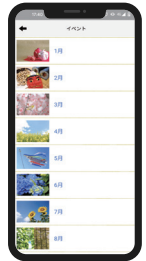

うきはファンクラブ会員機能

会員証や限定クーポンなどお受け取りいただけます。ファンクラブ会員限定で貯まるポイントが登場！お買い物やイベントの参加、うきは市と関わるだけもらえるポイントを貯めて、プレゼントがもらえます。

★うきはの色々に関わったらその場で...

QR読み取り又はコード入力してポイントを得 → ポイントが溜まったらプレゼント!

★会員限定のクーポン発行

豊富なカテゴリから情報ゲット

うきは市のお薦めスポットをカテゴリ毎(泊まる/食べる/遊ぶ・体験/買う/オススメ)に、現在地の最寄りからご紹介します。

地図で一目瞭然

「泊まる」「食べる」「遊ぶ・体験」「買う」「駐車場」「トイレ」の分類毎のスポットを地図で確認できます。

カレンダー機能

月毎のイベント情報に加え、果実食べごろカレンダーも搭載しており、うきはの”旬”を確認できます。

写真コンテスト投稿

イベントに関連する写真を投稿してコンテストに参加する事ができます。

スタンプラリー

指定された各スポットでスタンプを集めて、イベントの景品を獲得できます。